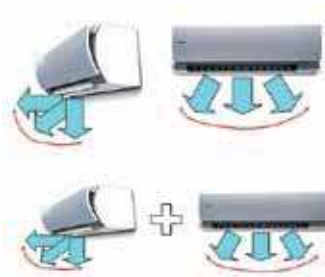

Двухступенчатый активный плазменный фильтр Toshiba

Самоочистка внутреннего блока

Комфортное распределение воздуха

Пять скоростей вентилятора и режим автоматического управления скоростью позволяют точно регулировать силу и направление воздушного потока, гарантируя максимальный комфорт. Распределяющие воздух жалюзи можно установить в любое из 12 фиксированных положений или выбрать один из трех режимов качания заслонки (SWING).

Три новых режима покачивания (Swing) воздухоотделительных жалюзи:

Режим охлаждения

Заслонка повернута вверх, прохладный воздух подается горизонтально и равномерно охлаждает помещение.

Режим обогрева

Заслонка повернута вниз, теплый воздух подается вертикально и постепенно поднимается вверх.